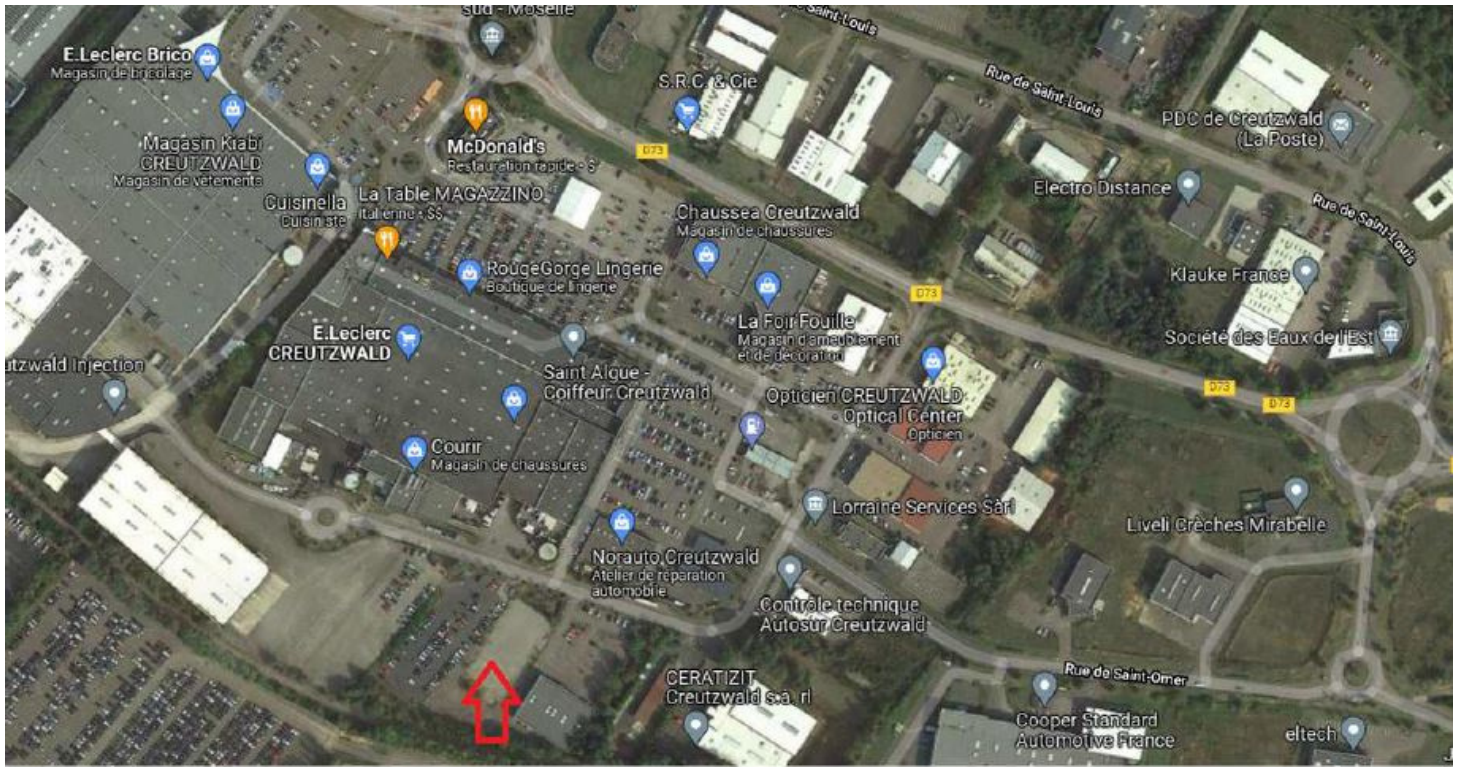

PRÉSENTATION

LOCALISATION : Creutzwald (57), France
Parc d'Activités Sud

TYPE : Terrain

SUPERFICIE TERRAIN : 4471m² (parcelles 261 et 262)

LOCALISATION DÉTAILLÉE :

Le bien est situé sur le Parc d'activités Sud de Creutzwald, à proximité directe de la zone commerciale.

Adresse : Rue St Brieuc à Creutzwald

DÉTAILS : Parking en indivise sur la parcelle d'à coté surface 2627m² (pour moitié indivise) . [Surbrillance en vert]

SITUATION STRATÉGIQUE : Proximité directe de la RN33, voie rapide menant à l'autoroute française A4 et 620 Allemande.