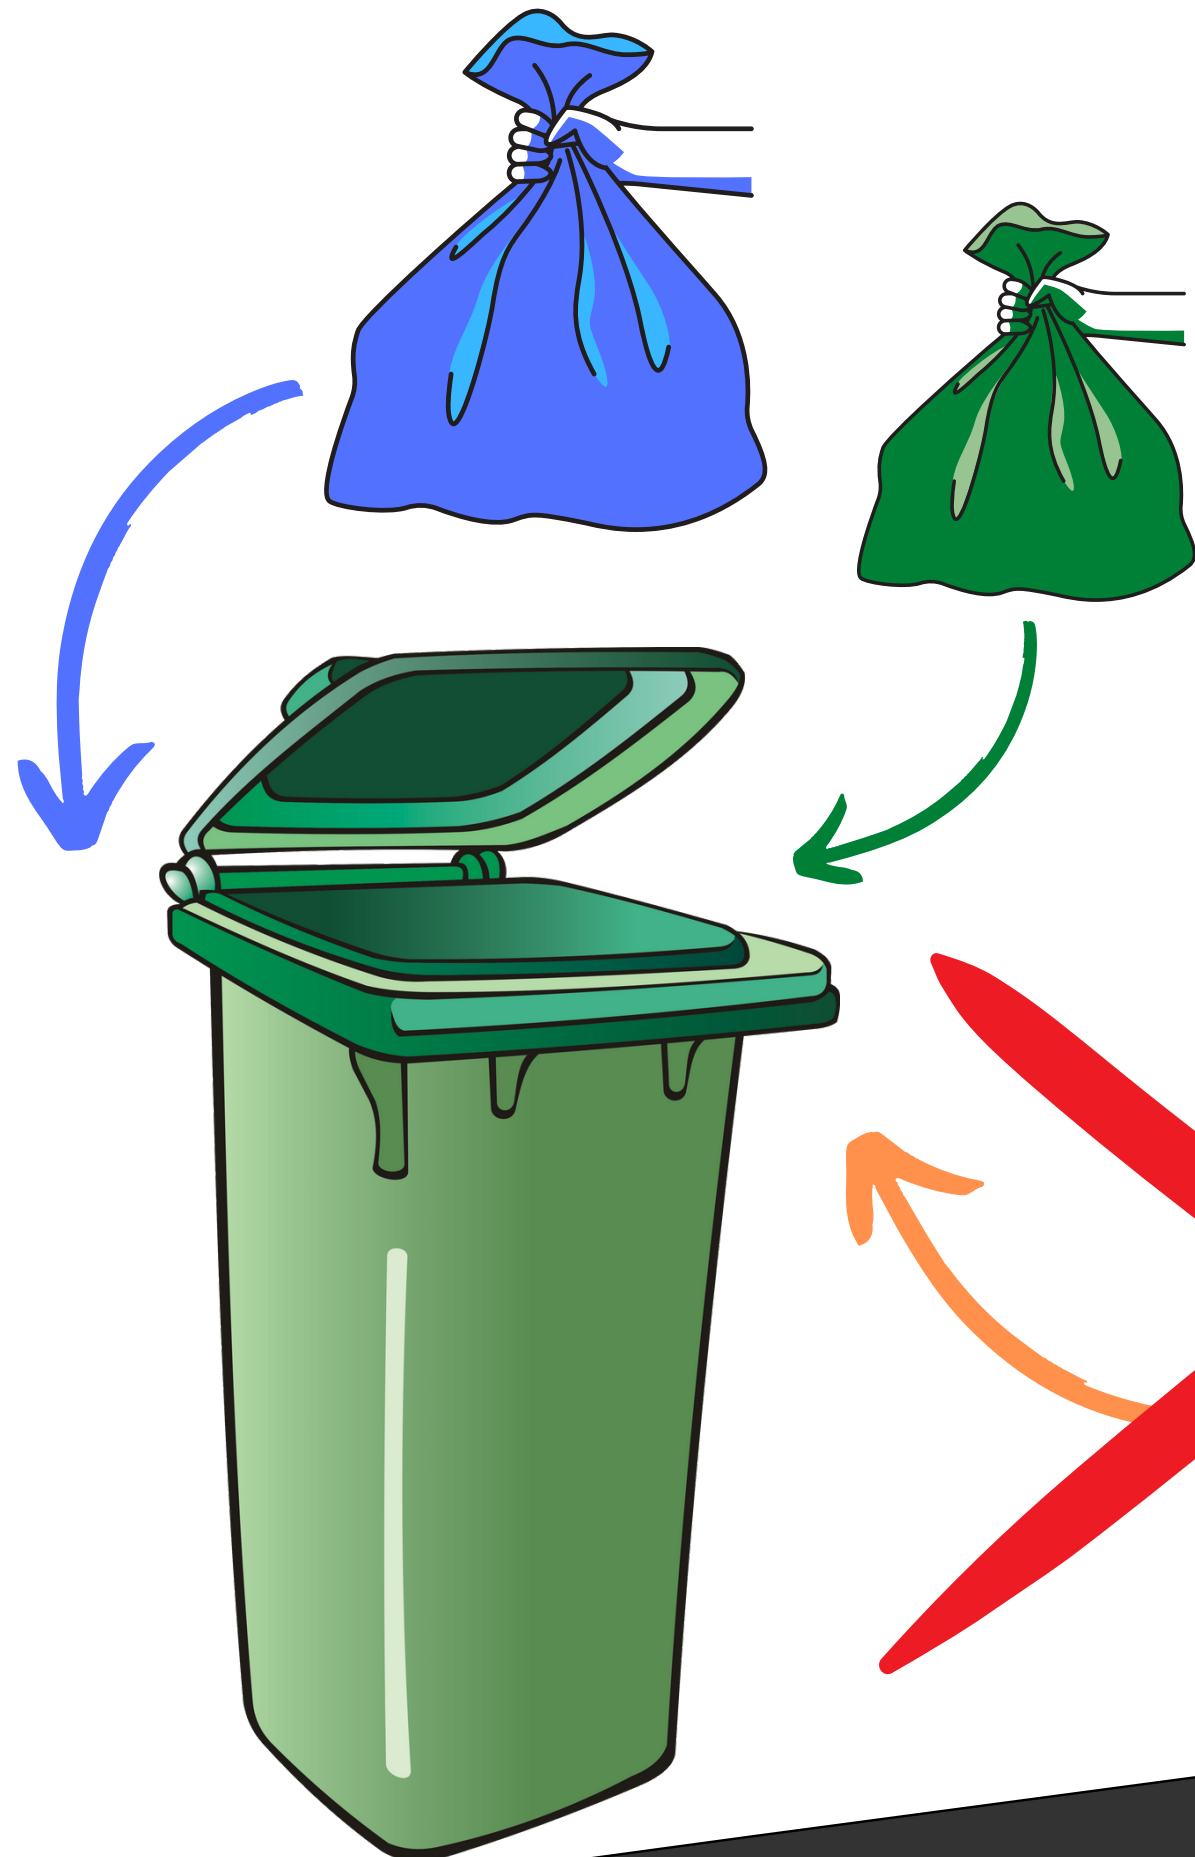

NOUVEAUX MODES DE COLLECTE A LA CCW

A PARTIR DE **14 NOVEMBRE 2022**

COMMUNAUTÉ DE COMMUNES DU

Warndt

SAC BLEU et SAC VERT

A déposer dans les bacs MULTIFLUX

**Une collecte
par semaine**

SAC JAUNE

A déposer au sol (sur le trottoir)

En remplacement du sac orange

**Une collecte
séparée tous les
15 jours**

INFORMATIONS IMPORTANTES

A partir du 14 novembre 2022,
le système de collecte des déchets évolue sur le territoire de la CCW :