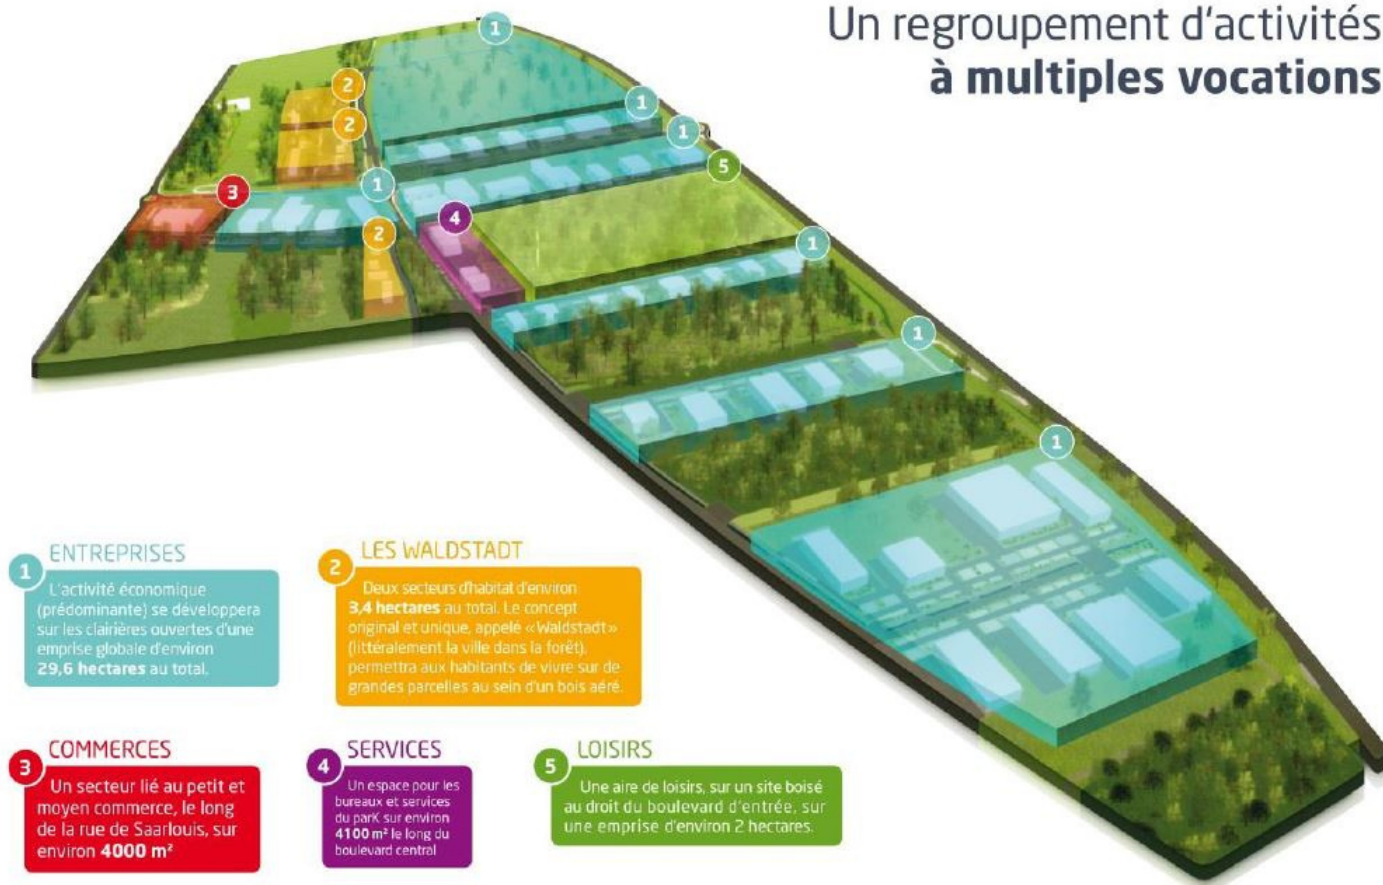

PRÉSENTATION

COMMUNAUTÉ DE COMMUNES DU

Warndt

La Communauté de Communes du Warndt à Creutzwald (57) recherche **un porteur de projet loisirs**.

LOCALISATION : Creutzwald (57) , France
ZAC du Warndt Park

SUPERFICIE TERRAIN : Zone de 5 Ha environ

LOCALISATION DÉTAILLÉE

ZAC DU Warndt Park
57150 Creutzwald,
FRANCE

Accès : voie rapide RN33 reliant Paris-Metz-Strasbourg et autoroute Luxembourg-Sarrebruck-Mannheim

LE PROJET

La ZAC DU Warndt Park :

Situé sur la frontière allemande entre Sarrebruck, Luxembourg Ville et Metz, le Warndt Park se veut être un modèle pour les zones économiques du futur.

La Communauté de Communes du Warndt a lancé une dynamique nouvelle avec la ZAC (zone d'activité concertée) du Warndt Park.

Cette zone est à vocations multiples et bénéficie d'une situation stratégique et frontalière particulière. Aspect environnemental et urbanisme durable sont les principes essentiels de la ZAC.

La ZAC est une zone mixte de 91 Ha (activité, loisirs, habitat, commerce de proximité, services).

Le projet zone de loisirs :

La Communauté de Communes du Warndt recherche des porteurs de projets loisirs :