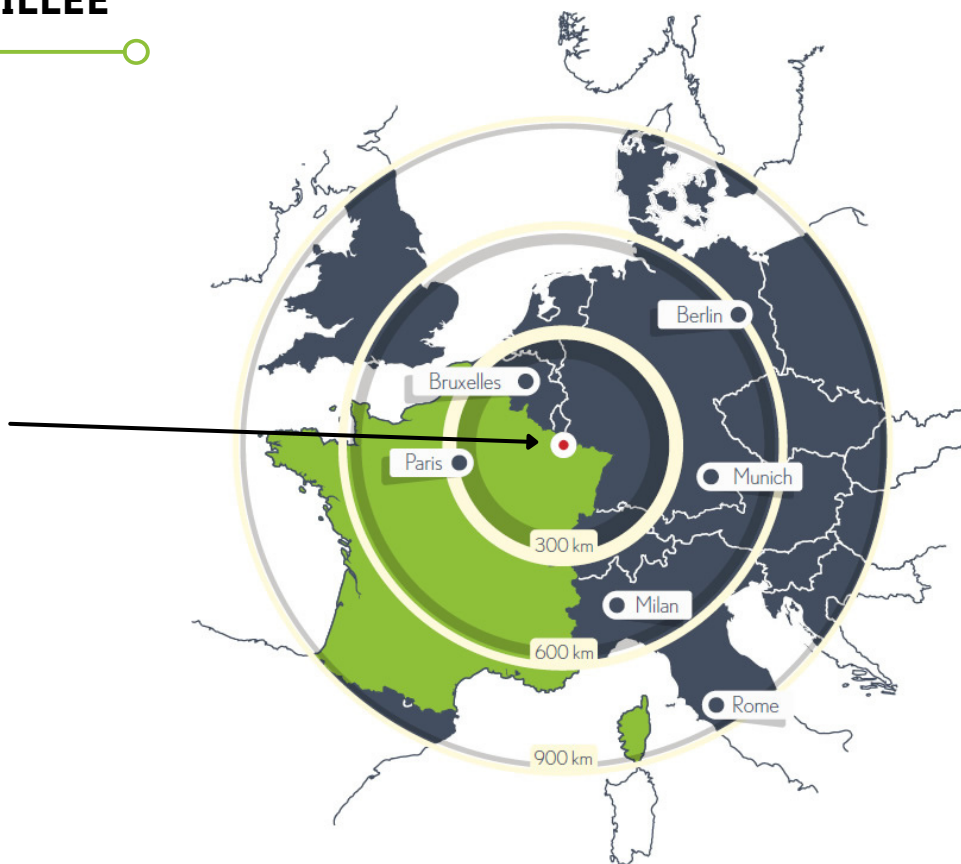

PRÉSENTATION

COMMUNAUTÉ DE COMMUNES DU

Warndt

La Communauté de Communes du Warndt à Creutzwald (57) recherche **un porteur de projet loisirs**.

LOCALISATION : Creutzwald (57) , France
ZAC du Warndt Park

SUPERFICIE TERRAIN : Zone de 5 Ha environ

LOCALISATION DÉTAILLÉE

ZAC DU Warndt Park
57150 Creutzwald,
FRANCE

Accès : voie rapide RN33 reliant Paris-Metz-Strasbourg et autoroute Luxembourg-Sarrebruck-Mannheim

LE PROJET

La ZAC DU Warndt Park :

Situé sur la frontière allemande entre Sarrebruck, Luxembourg Ville et Metz, le Warndt Park se veut être un modèle pour les zones économiques du futur.

La Communauté de Communes du Warndt a lancé une dynamique nouvelle avec la ZAC (zone d'activité concertée) du Warndt Park.

Cette zone est à vocations multiples et bénéficie d'une situation stratégique et frontalière particulière. Aspect environnemental et urbanisme durable sont les principes essentiels de la ZAC.