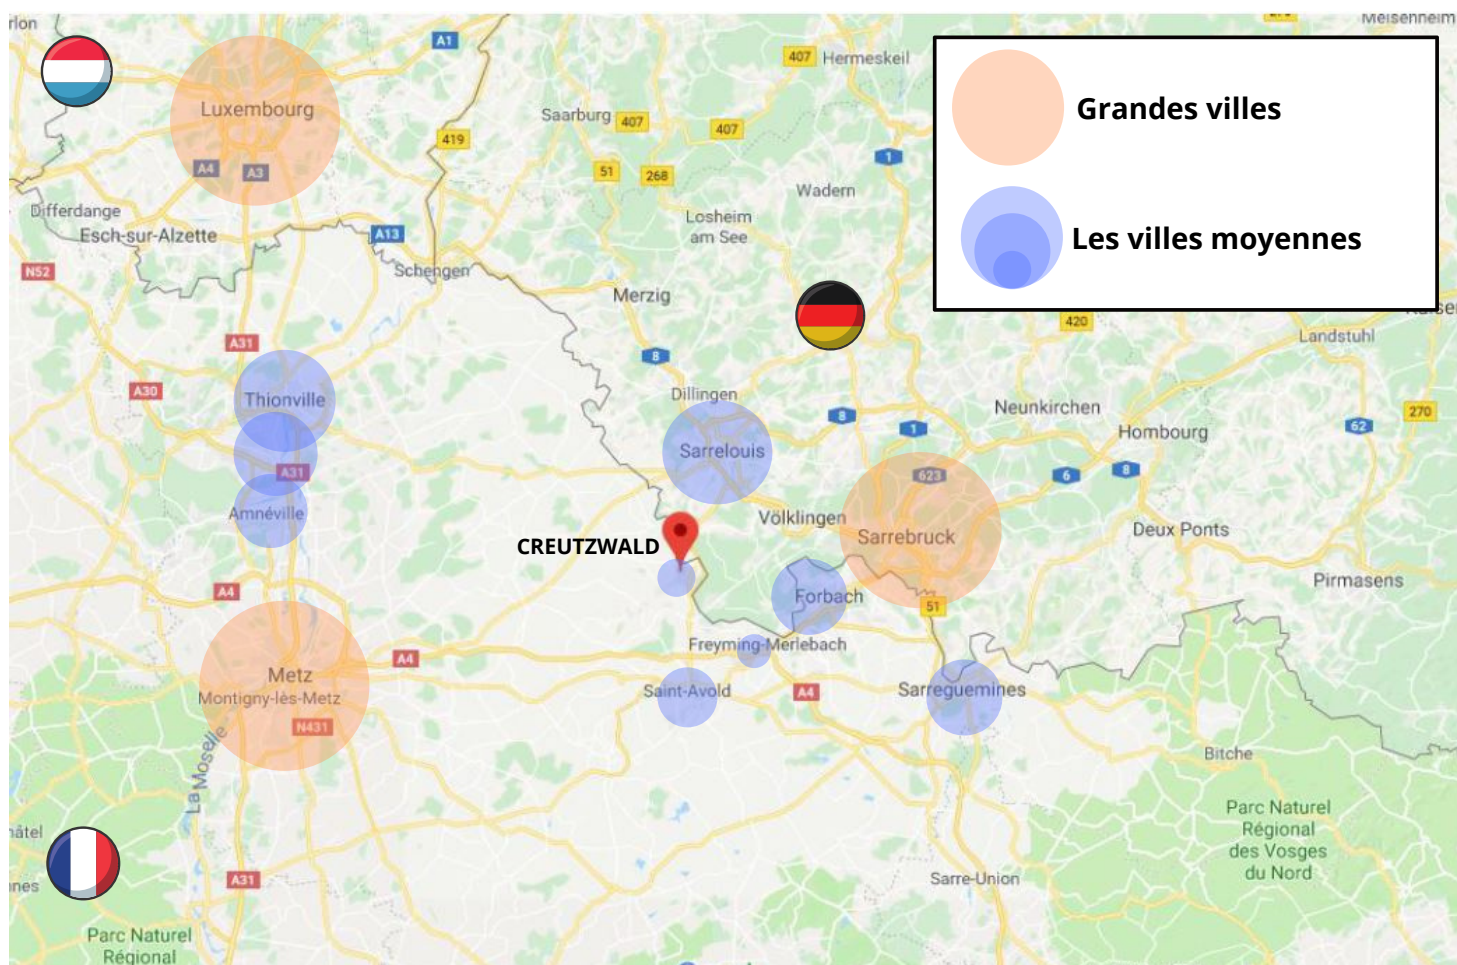

PRÉSENTATION

COMMUNAUTÉ DE COMMUNES DU

Warndt

La Communauté de Communes du Warndt à Creutzwald (57) recherche **un porteur de projet loisirs**.

LOCALISATION : Creutzwald (57) , France
ZAC du Warndt Park

SUPERFICIE TERRAIN : Zone de 5 Ha environ

LOCALISATION DÉTAILLÉE

ZAC DU Warndt Park
57150 Creutzwald,
FRANCE

Accès : voie rapide RN33 reliant Paris-Metz-Strasbourg et autoroute Luxembourg-Sarrebruck-Mannheim

LE PROJET

La ZAC DU Warndt Park :

Situé sur la frontière allemande entre Sarrebruck, Luxembourg Ville et Metz, le Warndt Park se veut être un modèle pour les zones économiques du futur.

La Communauté de Communes du Warndt a lancé une dynamique nouvelle avec la ZAC (zone d'activité concertée) du Warndt Park.

Cette zone est à vocations multiples et bénéficie d'une situation stratégique et frontalière particulière. Aspect environnemental et urbanisme durable sont les principes essentiels de la ZAC.

La ZAC est une zone mixte de 91 Ha (activité, loisirs, habitat, commerce de proximité, services).

Le projet zone de loisirs :

La Communauté de Communes du Warndt recherche des porteurs de projets loisirs :