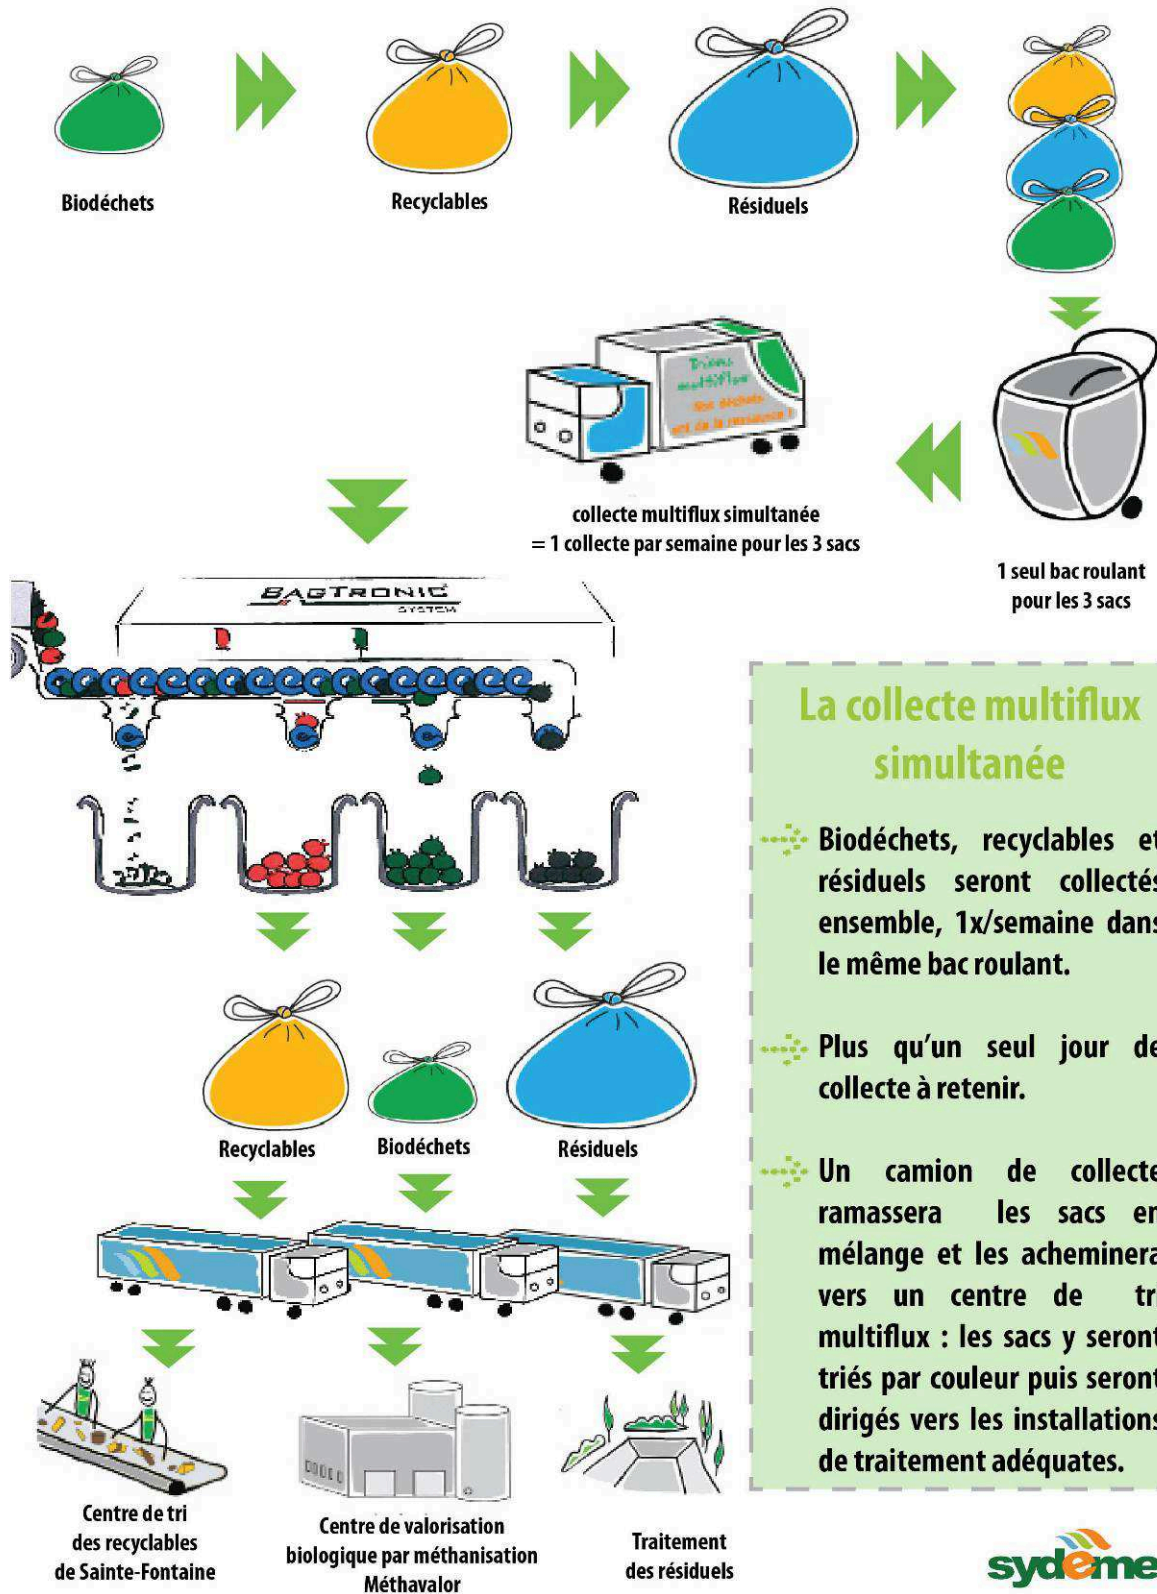

## LE FONCTIONNEMENT DE LA COLLECTE MULTIFLUX SIMULTANÉE

### La collecte multiflux simultanée

- Biodéchets, recyclables et résiduels seront collectés ensemble, 1x/semaine dans le même bac roulant.
- Plus qu'un seul jour de collecte à retenir.
- Un camion de collecte ramassera les sacs en mélange et les acheminera vers un centre de tri multiflux : les sacs y seront triés par couleur puis seront dirigés vers les installations de traitement adéquates.